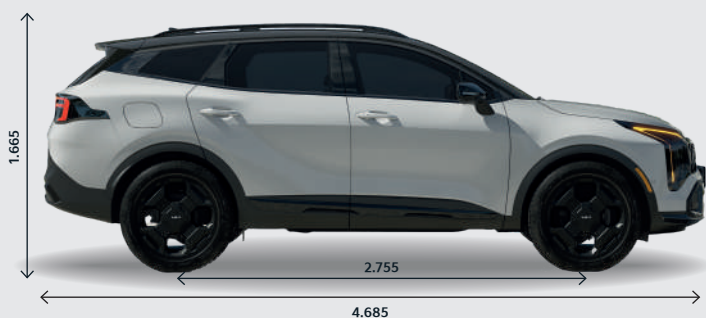

Dimensiones (mm)